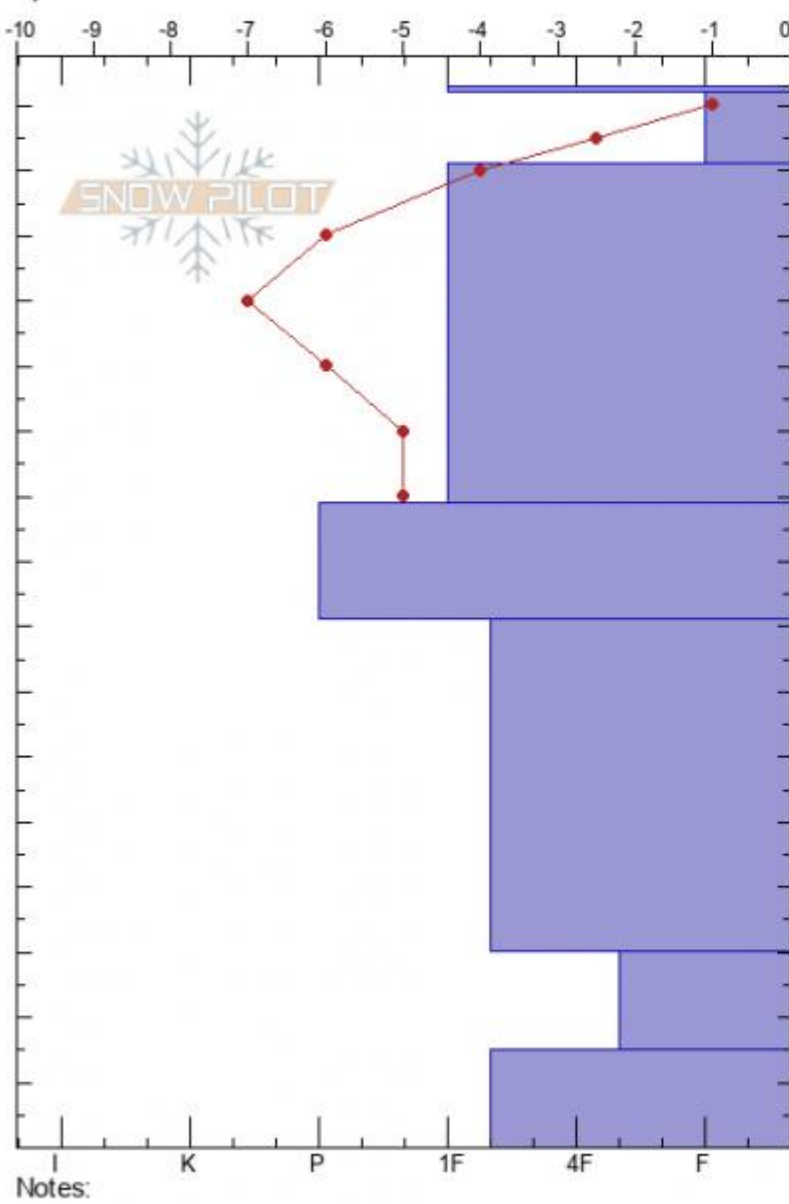

**Middle Basin, Sci Bowl**  
**Madison Range-N**  
**MT**  
 Elevation: **9206 ft**  
 Aspect: **112°**  
 Specifics:

**Alex Marienthal**  
**03/06/2021 - 10:50am**  
 Co-ord: **45.32635N, -111.38135W**  
 Slope Angle: **23°**  
 Wind Loading: **previous**

Stability: **fair**  
 Air Temperature: **3°C**  
 Sky Cover: **FEW**  
 Precipitation: **NO**  
 Wind: **W Moderate**

HS: **163**    Layer Notes:  
 PF: **23**    30-15cm: **Problematic layer**  
 PS: **6**

Form	Crystal Size	Moisture	$\rho$ kg/m <sup>3</sup>	Stability tests & Layer c
V	1			
⊙				
⊘ ( / )	0.5			
B	2			
^	2-4			
^	3-6			

← PST45/140 (End) @20cm  
 ← PST50/140 (End) @20cm  
 ← 2x ECTX ECTP 34+ @ 20